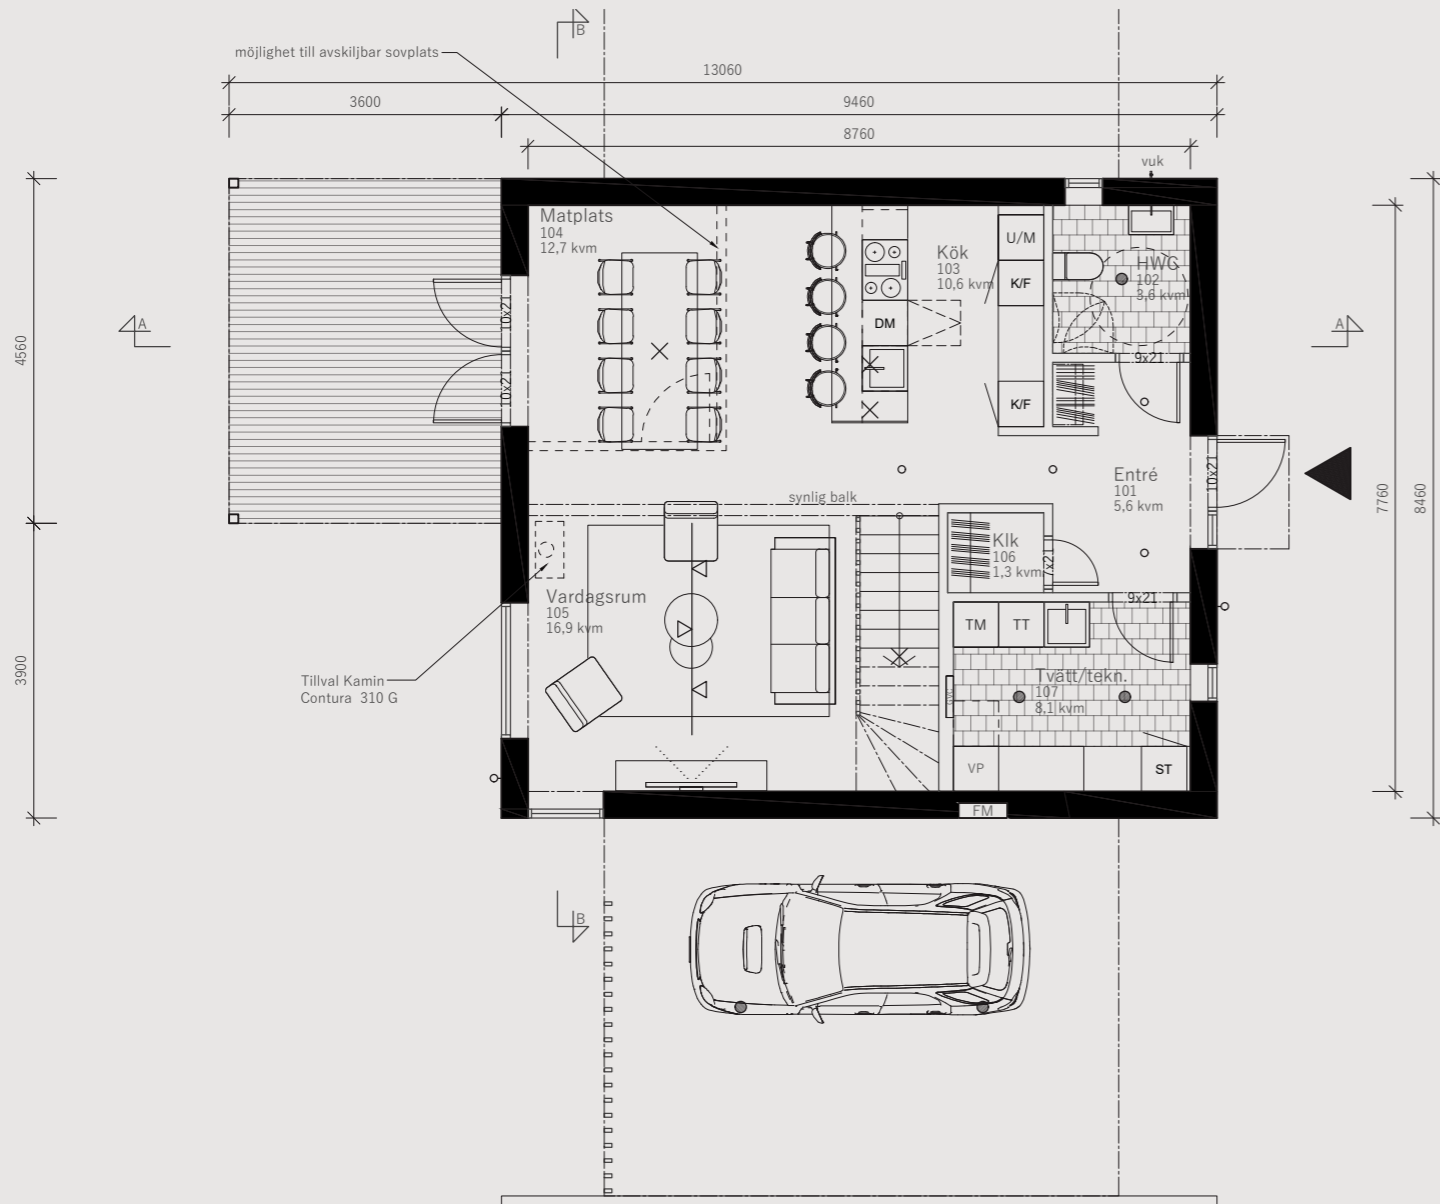

HEM SKAPAT AV INTRESANTA HUS

Ritningar

STENVIKS

GRÄND

STENVIK
OXELÖSUND

Hustyp C

Planritning – Entréplan

Hustyp C

Planritning – Övre plan

Hustyp C

Fasadritning – Syd och öst

↑ Fasad mot granne (syd)

Hustyp C

Fasadritning – Väst och norr

↑ Fasad mot baksida (väst)

↑ Fasad mot gata (öst)