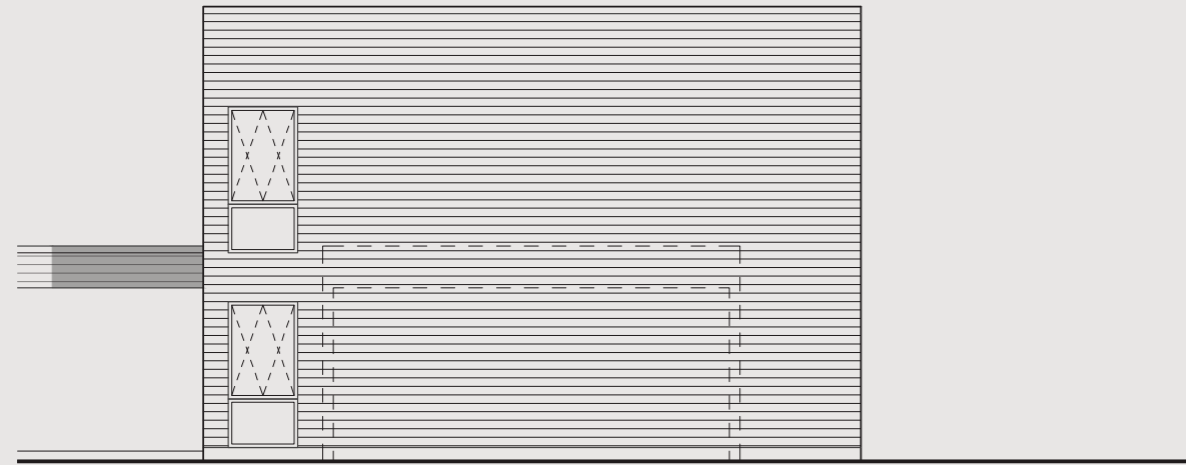

↑ Fasad mot granne (norr)

Hustyp D

Planritning – Entréplan

Hustyp D

Planritning – Övre plan

Hustyp D

Fasadritning – Syd och öst

↑ Fasad mot granne (syd)